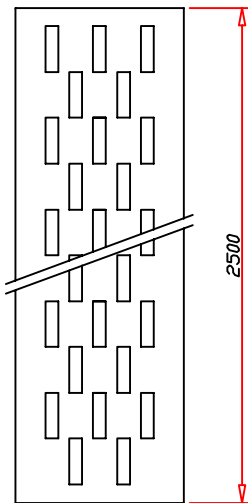

System FDR Flachdachrinne Höhe 40 bis 100 mm

Aufgrund der momentanen Situation ist unsere Preisliste nicht mehr gültig!

Unsere Offerten haben zurzeit nur noch Tagesgültigkeit.

FDR Flachdachrinne aus Edelstahl V2a 1.4301

Breite 100 mm
Elementlänge 2.5 m
beidseitig geschlitzt

Edelstahlrost mit Schlitzloch

130-040-2	FDR Flachdachrinne Bauhöhe 40 mm	CHF	142.00 lfm
130-050-2	FDR Flachdachrinne Bauhöhe 50 mm	CHF	152.00 lfm
130-060-2	FDR Flachdachrinne Bauhöhe 60 mm	CHF	162.00 lfm
130-070-2	FDR Flachdachrinne Bauhöhe 70 mm	CHF	172.00 lfm
130-080-2	FDR Flachdachrinne Bauhöhe 80 mm	CHF	182.00 lfm
130-090-2	FDR Flachdachrinne Bauhöhe 90 mm	CHF	192.00 lfm
130-100-2	FDR Flachdachrinne Bauhöhe 100 mm	CHF	202.00 lfm

130-025-2	Verbindungselement zu Flachdachrinne 40 bis 100 mm Edelstahl V2a 1.4301	CHF	15.00 Stk.
-----------	---	-----	------------

130-022-2	Anfang- und Endstücke zu Flachdachrinne 40 bis 100mm Edelstahl V2a 1.4301	CHF	25.00 Stk.
-----------	---	-----	------------