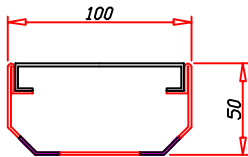

System FDR Flachdachrinne Höhe 40 bis 100 mm

Aufgrund der momentanen Situation ist unsere Preisliste nicht mehr gültig!

Unsere Offerten haben zurzeit nur noch Tagesgültigkeit.

FDR Flachdachrinne aus Edelstahl V2a 1.4301

Breite 100 mm
Elementlänge 2.5 m
beidseitig geschlitzt

Edelstahlrost mit Schlitzloch

130-040-2	FDR Flachdachrinne Bauhöhe 40 mm	CHF	142.00 lfm
130-050-2	FDR Flachdachrinne Bauhöhe 50 mm	CHF	152.00 lfm
130-060-2	FDR Flachdachrinne Bauhöhe 60 mm	CHF	162.00 lfm
130-070-2	FDR Flachdachrinne Bauhöhe 70 mm	CHF	172.00 lfm
130-080-2	FDR Flachdachrinne Bauhöhe 80 mm	CHF	182.00 lfm
130-090-2	FDR Flachdachrinne Bauhöhe 90 mm	CHF	192.00 lfm
130-100-2	FDR Flachdachrinne Bauhöhe 100 mm	CHF	202.00 lfm

130-025-2	Verbindungselement zu Flachdachrinne 40 bis 100 mm Edelstahl V2a 1.4301	CHF	15.00 Stk.
-----------	---	-----	------------

130-022-2	Anfang- und Endstücke zu Flachdachrinne 40 bis 100mm Edelstahl V2a 1.4301	CHF	25.00 Stk.
-----------	---	-----	------------