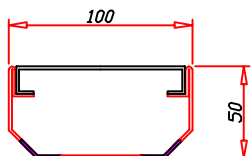

**System FDR Flachdachrinne Höhe 40 bis 100 mm**

**FDR Flachdachrinne aus Edelstahl V2a 1.4301**

Breite 100 mm  
Elementlänge 2.5 m  
beidseitig geschlitzt

Edelstahlrost mit Schlitzloch

130-040-2	<b>FDR Flachdachrinne</b> Bauhöhe 40 mm	CHF	142.00 lfm
130-050-2	<b>FDR Flachdachrinne</b> Bauhöhe 50 mm	CHF	152.00 lfm
130-060-2	<b>FDR Flachdachrinne</b> Bauhöhe 60 mm	CHF	162.00 lfm
130-070-2	<b>FDR Flachdachrinne</b> Bauhöhe 70 mm	CHF	172.00 lfm
130-080-2	<b>FDR Flachdachrinne</b> Bauhöhe 80 mm	CHF	182.00 lfm
130-090-2	<b>FDR Flachdachrinne</b> Bauhöhe 90 mm	CHF	192.00 lfm
130-100-2	<b>FDR Flachdachrinne</b> Bauhöhe 100 mm	CHF	202.00 lfm
130-025-2	<b>Verbindungselement</b> zu Flachdachrinne 40 bis 100 mm Edelstahl V2a 1.4301	CHF	15.00 Stk.
130-022-2	<b>Anfang- und Endstücke</b> zu Flachdachrinne 40 bis 100mm Edelstahl V2a 1.4301	CHF	25.00 Stk.