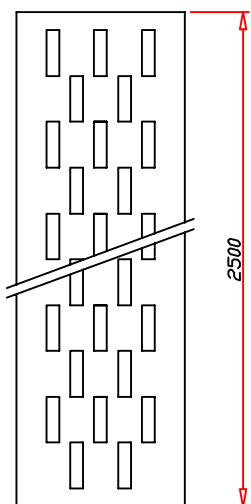

**System FDR Flachdachrinne Höhe 40 bis 100 mm**

**FDR Flachdachrinne aus Edelstahl V2a 1.4301**

Breite 100 mm  
Elementlänge 2.5 m  
beidseitig geschlitzt

Edelstahlrost mit Schlitzloch

130-040-2	<b>FDR Flachdachrinne</b> Bauhöhe 40 mm	CHF	142.00 lfm
130-050-2	<b>FDR Flachdachrinne</b> Bauhöhe 50 mm	CHF	152.00 lfm
130-060-2	<b>FDR Flachdachrinne</b> Bauhöhe 60 mm	CHF	162.00 lfm
130-070-2	<b>FDR Flachdachrinne</b> Bauhöhe 70 mm	CHF	172.00 lfm
130-080-2	<b>FDR Flachdachrinne</b> Bauhöhe 80 mm	CHF	182.00 lfm
130-090-2	<b>FDR Flachdachrinne</b> Bauhöhe 90 mm	CHF	192.00 lfm
130-100-2	<b>FDR Flachdachrinne</b> Bauhöhe 100 mm	CHF	202.00 lfm
130-025-2	<b>Verbindungselement</b> zu Flachdachrinne 40 bis 100 mm Edelstahl V2a 1.4301	CHF	15.00 Stk.
130-022-2	<b>Anfang- und Endstücke</b> zu Flachdachrinne 40 bis 100mm Edelstahl V2a 1.4301	CHF	25.00 Stk.